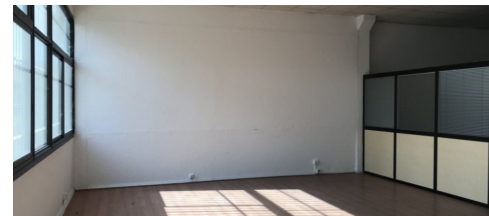

### Avignon Courtine - Bureaux à louer

Référence : 84.020296

A louer local d'activité traversant avec 2 entrées 216 m<sup>2</sup> environ ZI Courtine Avignon en RDC :

- 166 m<sup>2</sup> de bureaux en partie cloisonnés (3 bureaux et 2 grands open space) avec accès
- 50 m<sup>2</sup> d'entrepôt avec accès

#### Préstations :

- Accès plain-pied
- Bureaux partiellement cloisonnés
- Chauffage réversible
- Nbre Parkings extérieurs : 8 places
- Nombre de bureaux : 5 pièces dont 2 grands op
- Open Space

Type de bien : Entrepôts