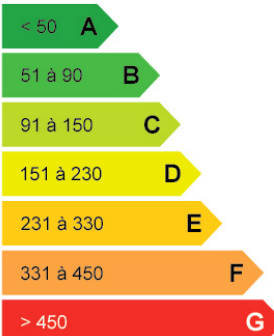

Logement économe

DPE
en
cours

Logement économe

Faible émission de GES