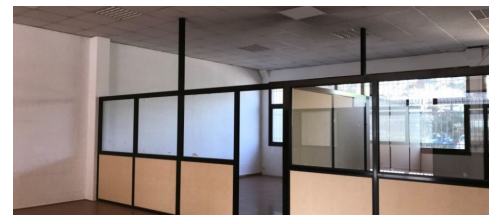

## Avignon Courtine - Bureaux à louer

Référence : 84.020296

A louer local d'activité traversant avec 2 entrées 216 m<sup>2</sup> environ ZI Courtine Avignon en RDC :

- 166 m<sup>2</sup> de bureaux en partie cloisonnés (3 bureaux et 2 grands open space) avec accès
- 50 m<sup>2</sup> d'entrepôt avec accès

### Préstations :

- Accès plain-pied
- Bureaux partiellement cloisonnés
- Chauffage réversible
- Nbre Parkings extérieurs : 8 places
- Nombre de bureaux : 5 pièces dont 2 grands op
- Open Space

Type de bien : Entrepôts