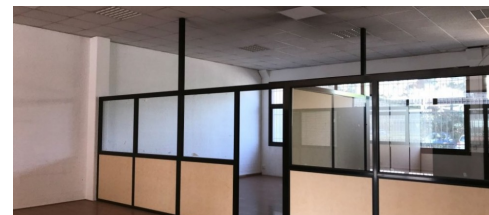

### Avignon Courtine - Bureaux à louer

Référence : 84.020296

A louer local d'activité traversant avec 2 entrées 216 m<sup>2</sup> environ ZI Courtine Avignon en RDC :

- 166 m<sup>2</sup> de bureaux en partie cloisonnés (3 bureaux et 2 grands open space) avec accès
- 50 m<sup>2</sup> d'entrepôt avec accès

#### Préstations :

- Accès plain-pied
- Bureaux partiellement cloisonnés
- Chauffage réversible
- Nbre Parkings extérieurs : 8 places
- Nombre de bureaux : 5 pièces dont 2 grands op
- Open Space

Type de bien : Entrepôts