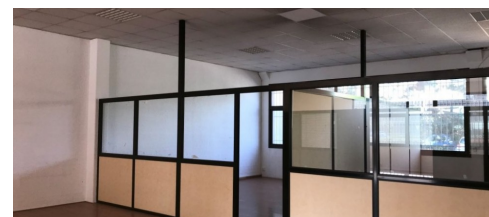

Avignon Courtine - Bureaux à louer

Référence : 84.020296

A louer local d'activité traversant avec 2 entrées 216 m² environ ZI Courtine Avignon en RDC :

- 166 m² de bureaux en partie cloisonnés (3 bureaux et 2 grands open space) avec accès
- 50 m² d'entrepôt avec accès

Disponibilité : Immédiate

Préstations :

- Accès plain-pied
- Bureaux partiellement cloisonnés
- Chauffage réversible
- Nbre Parkings extérieurs : 8 places
- Nombre de bureaux : 5 pièces dont 2 grands op
- Open Space