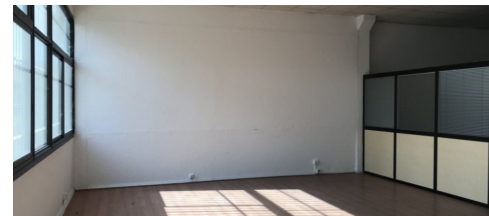

Avignon Courtine - Bureaux à louer

Référence : 84.020296

A louer local d'activité traversant avec 2 entrées 216 m² environ ZI Courtine Avignon en RDC :

- 166 m² de bureaux en partie cloisonnés (3 bureaux et 2 grands open space) avec accès
- 50 m² d'entrepôt avec accès

Disponibilité : Immédiate

Préstations :

- Accès plain-pied
- Bureaux partiellement cloisonnés
- Chauffage réversible
- Nbre Parkings extérieurs : 8 places
- Nombre de bureaux : 5 pièces dont 2 grands op
- Open Space