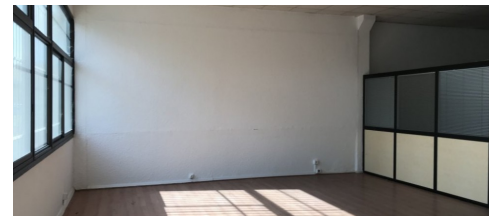

## Avignon Courtine - Bureaux à louer

Référence : 84.020296

A louer local d'activité traversant avec 2 entrées 216 m<sup>2</sup> environ ZI Courtine Avignon en RDC :

- 166 m<sup>2</sup> de bureaux en partie cloisonnés (3 bureaux et 2 grands open space) avec accès
- 50 m<sup>2</sup> d'entrepôt avec accès

### Préstations :

- Accès plain-pied
- Bureaux partiellement cloisonnés
- Chauffage réversible
- Nbre Parkings extérieurs : 8 places
- Nombre de bureaux : 5 pièces dont 2 grands op
- Open Space

Type de bien : Entrepôts